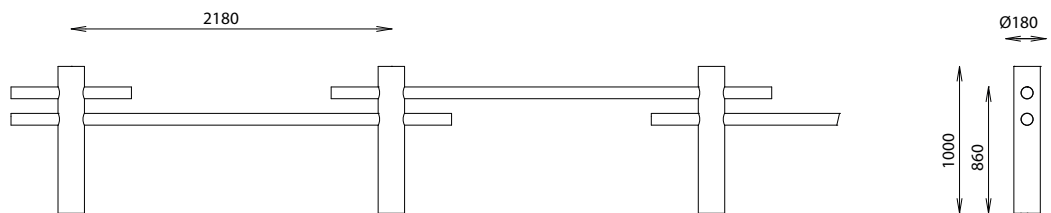

## INSTALLATION

Montage par emboîtement

Référence	Longueur entre-axes	Section appui	Diamètre lisse horizontale	Hauteur	Nombre de lisse	Fixation	Poids / ml
638 018	2180 mm	Ø180 mm	Ø80 mm	1000 mm	1	A sceller	18 Kg