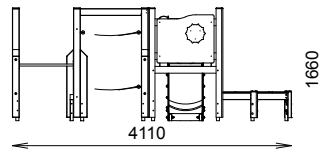

CADRE SPORTIF TYPE SPICA

REF : 600 392-03

2-6
ans

Rondino®

DESSCRIPTIF

Longueur : 4885 mm
Largeur : 4110 mm
Hauteur : 1660 mm

Ensemble comprenant :

- 1 tour basse 80
- 2 garde-corps Sola
- 1 toboggan polyester 80
- 1 tablette 40
- 1 cadre sportif 4

MATÉRIAUX

Pin classe 4
Panneaux couleur HPL
Toboggan polyester
Filet corde armée
Barre inox
Corde

INSTALLATION

Éléments livrés montés :

Garde-corps mixte
Garde-corps Sola
Mur d'escalade 80
Toboggan polyester 80

Fixation à sceller ou à spitter
Surface utile : 8385 x 7110 mm
Zone d'impact : 36,07 m²
H.C.L. : 1660 mm
Poids : 410 kg

Rondino®

rue de l'industrie
Z.I. du Champ de Mars
42600 SAVIGNEUX

☎ 04 77 96 29 81

✉ info@rondino.fr