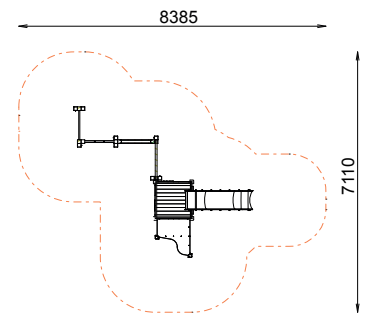

CADRE SPORTIF TYPE SPICA

REF : 600 392-03

2-6
ans

Rondino®

DESSCRIPTIF

Longueur : 4885 mm
Largeur : 4110 mm
Hauteur : 1660 mm

Ensemble comprenant :

- 1 tour basse 80
- 2 garde-corps Sola
- 1 toboggan polyester 80
- 1 tablette 40
- 1 cadre sportif 4

MATÉRIAUX

Pin classe 4
Panneaux couleur HPL
Toboggan polyester
Filet corde armée
Barre inox
Corde

INSTALLATION

Éléments livrés montés :

Garde-corps mixte
Garde-corps Sola
Mur d'escalade 80
Toboggan polyester 80

Fixation à sceller ou à spitter
Surface utile : 8385 x 7110 mm
Zone d'impact : 36,07 m²
H.C.L. : 1660 mm
Poids : 410 kg

Rondino®

rue de l'industrie
Z.I. du Champ de Mars
42600 SAVIGNEUX

☎ 04 77 96 29 81

✉ info@rondino.fr