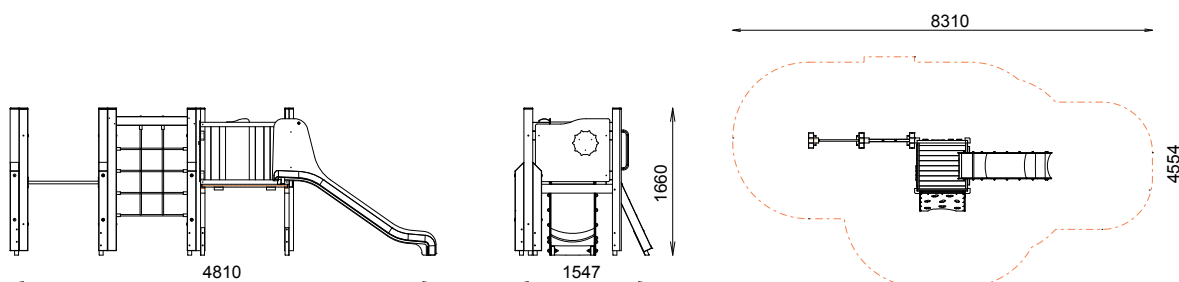

SPICA
REF : 600 392

2-6
ans

Rondino®

Photo non contractuelle

DESSCRIPTIF

Longueur : 4810 mm
Largeur : 1547 mm
Hauteur : 1660 mm

Ensemble comprenant :

- 1 tour basse 80
- 1 garde-corps mixte
- 1 garde-corps Sola
- 1 mur d'escalade 80
- 1 toboggan polyester 80
- 1 ensemble sportif 2

MATÉRIAUX

Pin classe 4
Panneaux couleur HPL
Toboggan polyester
Filet corde armée
Barre inox

INSTALLATION

Eléments livrés montés :

- Garde-corps mixte
- Garde-corps Sola
- Mur d'escalade 80
- Toboggan polyester 80

Fixation à sceller ou à spitter
Surface utile : 8310 x 4554 mm
Zone d'impact : 27,30 m²
H.C.L. : 1660 mm
Poids : 350 kg

Rondino®

rue de l'industrie
Z.I. du Champ de Mars
42600 SAVIGNEUX
☎ 04 77 96 29 81
✉ info@rondino.fr