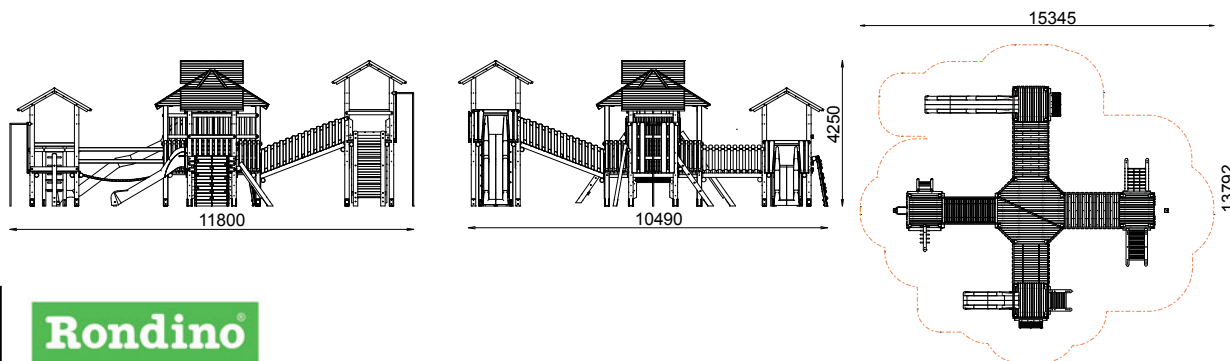

VARIANTE

Réf MODRD4T-05 avec toboggan inox

Rondino®

rue de l'industrie
Z.I. du Champ de Mars
42600 SAVIGNEUX
☎ 04 77 96 29 81
✉ info@rondino.fr

www.rondino.fr