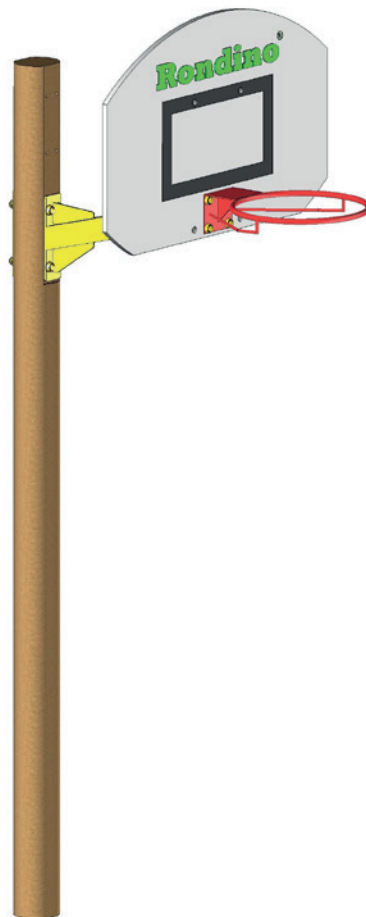

PANNEAU BASKET

REF : 604 416

[®]
Rondino

DIMENSIONS

Longueur : 1490 mm

Largeur : 1200 mm

Hauteur : 3000 mm

Hauteur panier réglable : 2,65/2,85/3,05 m

MATÉRIAUX

Pin classe 4

Panneau demi-lune HPL

Potence galvanisée à chaud et
thermolaquée RAL 10213

INSTALLATION

Fixation par scellement de l'appui bois

Poids : 60 kg

Rondino