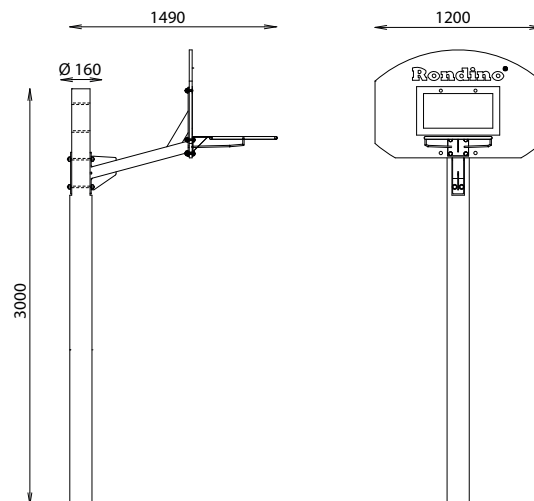

PANNEAU BASKET

REF : 604 416

[®]
Rondino

DIMENSIONS

Longueur : 1490 mm

Largeur : 1200 mm

Hauteur : 3000 mm

Hauteur panier réglable : 2,65/2,85/3,05 m

MATÉRIAUX

Pin classe 4

Panneau demi-lune HPL

Potence galvanisée à chaud et
thermolaquée RAL 10213

INSTALLATION

Fixation par scellement de l'appui bois

Poids : 60 kg

Rondino