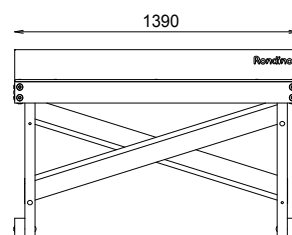

PING-PONG

REF : 604 421

DIMENSIONS

Longueur : 2620 mm
Largeur : 1390 mm
Hauteur avec filet : 890 mm
Hauteur table : 750 mm

MATÉRIAUX

Pin classe 4
Plateau HPL couleur bleue
Filet HPL
Haute résistance UV & intempéries

INSTALLATION

Plateaux livrés montés
Autostable
Livré avec équerres à spitter
Poids : 180 kg

[®]
Rondino

Rondino

rue de l'industrie
Z.I. du Champ de Mars
42600 SAVIGNEUX

☎ 04 77 96 29 81

✉ info@rondino.fr

www.rondino.fr