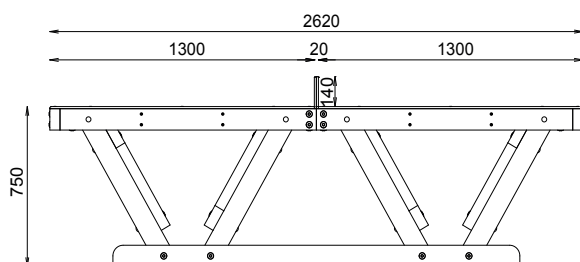

PING-PONG

REF : 604 421

DIMENSIONS

Longueur : 2620 mm
Largeur : 1390 mm
Hauteur avec filet : 890 mm
Hauteur table : 750 mm

MATÉRIAUX

Pin classe 4
Plateau HPL couleur bleue
Filet HPL
Haute résistance UV & intempéries

INSTALLATION

Plateaux livrés montés
Autostable
Livré avec équerres à spitter
Poids : 180 kg

[®]
Rondino

Rondino

rue de l'industrie
Z.I. du Champ de Mars
42600 SAVIGNEUX

☎ 04 77 96 29 81

✉ info@rondino.fr

www.rondino.fr