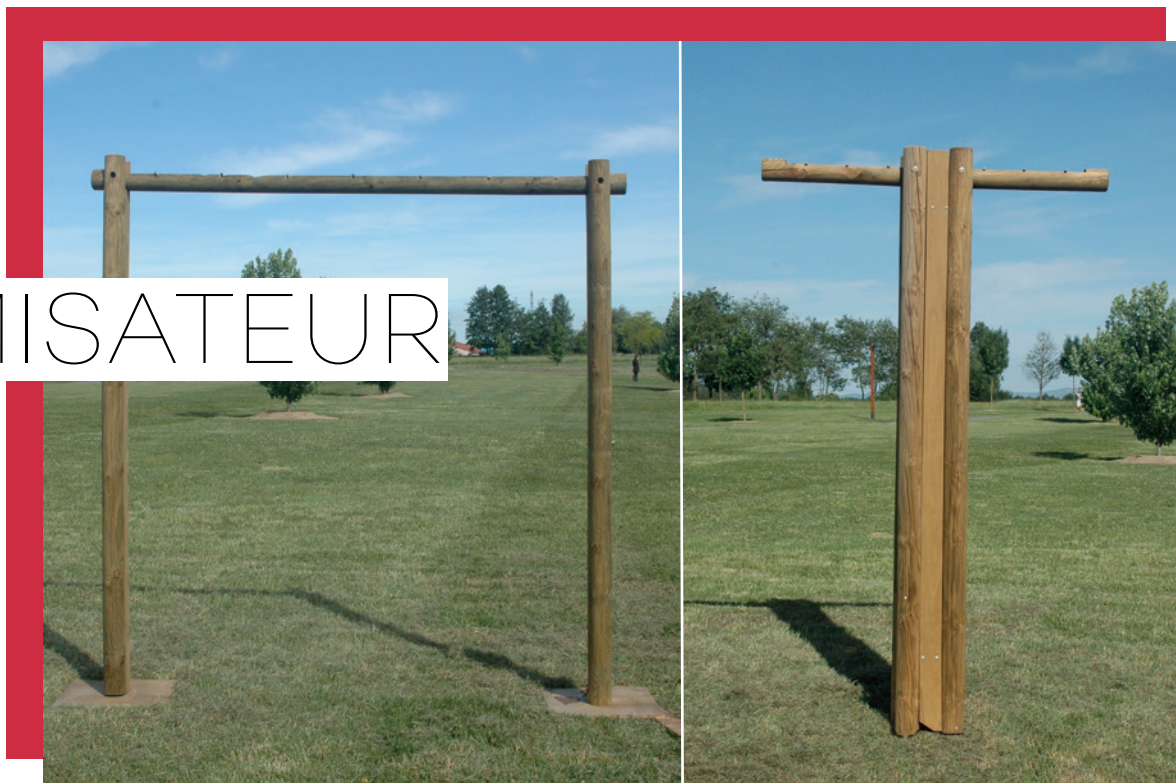

BRUMISATEUR

MATÉRIAUX

Pin classe 4

INSTALLATION

Livré pré-monté
 Fixation par scellement des appuis bois
 Buses avec raccordement laiton
 Robinet d'arrêt avec purge conseillé pour vidange en période de gel

Référence	Sortie	Longueur	Largeur	Hauteur	Poids	Particularités
627 203	12 buses	1500 mm	300 mm	2350 mm	80 kg	2 postes
627 204	12 buses	2500 mm	200 mm	2800 mm	95 kg	Portique

Rondino®

Rondino®

rue de l'industrie
 Z.I. du Champ de Mars
 42600 SAVIGNEUX
 ☎ 04 77 96 29 81
 ✉ info@rondino.fr