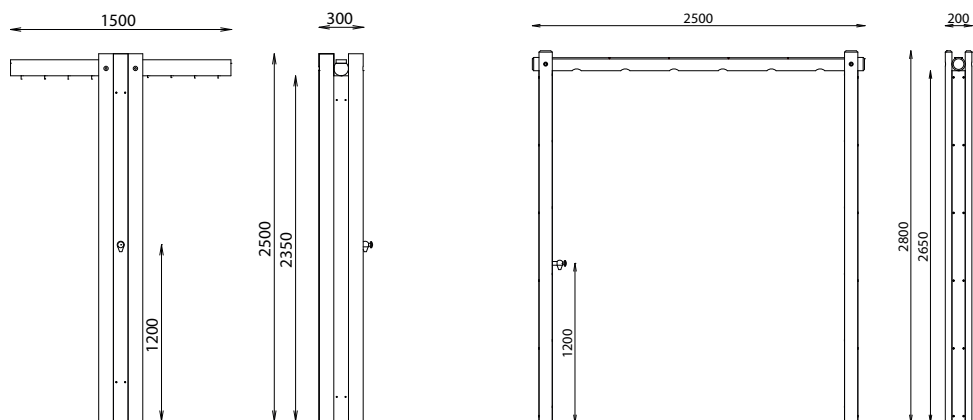

BRUMISATEUR

MATÉRIAUX

Pin classe 4

INSTALLATION

Livré pré-monté
 Fixation par scellement des appuis bois
 Buses avec raccordement laiton
 Robinet d'arrêt avec purge conseillé pour vidange en période de gel

Référence	Sortie	Longueur	Largeur	Hauteur	Poids	Particularités
627 203	12 buses	1500 mm	300 mm	2350 mm	80 kg	2 postes
627 204	12 buses	2500 mm	200 mm	2800 mm	95 kg	Portique

Rondino®

Rondino®

rue de l'industrie
 Z.I. du Champ de Mars
 42600 SAVIGNEUX
 ☎ 04 77 96 29 81
 ✉ info@rondino.fr