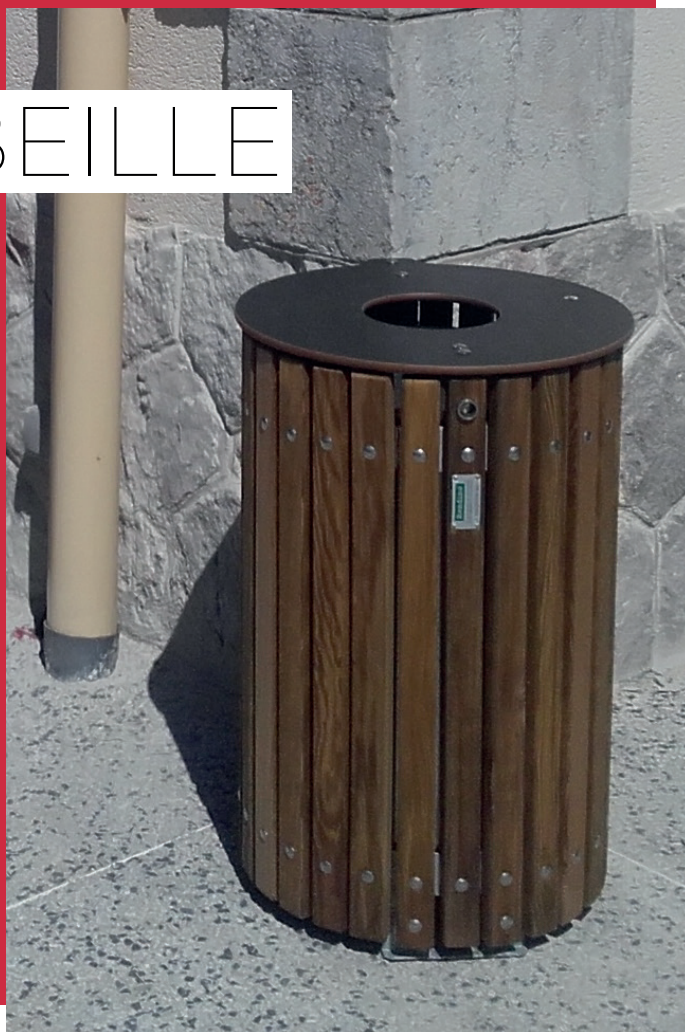

# CORBEILLE IRIS

Rondino®

## MATÉRIAUX

Pin classe 4  
HPL couleur noir volcan  
Acier galvanisé à chaud  
Seau métal inclus

## INSTALLATION

Livrée montée  
Couvercle réducteur ouvrant  
Serrure poussoir empreinte triangle de 11  
Fixation par spits

Référence	Diamètre	Hauteur	Contenance	Poids / ml
627 942	Ø444 mm	685 mm	50 L	25 Kg
627 944	Ø500 mm	990 mm	100 L	35 Kg