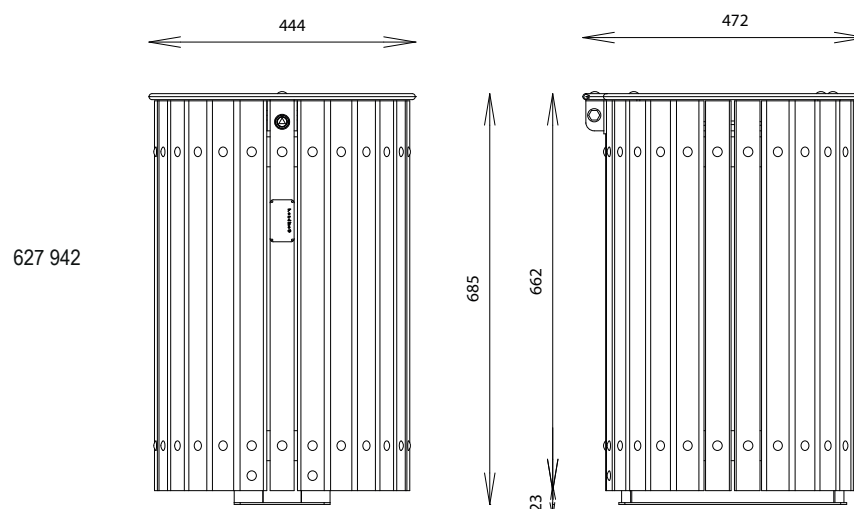

## MATÉRIAUX

Pin classe 4  
HPL couleur noir volcan  
Acier galvanisé à chaud  
Seau métal inclus

## INSTALLATION

Livrée montée  
Couvercle réducteur ouvrant  
Serrure poussoir empreinte triangle de 11  
Fixation par spits

Référence	Diamètre	Hauteur	Contenance	Poids / ml
627 942	Ø444 mm	685 mm	50 L	25 Kg
627 944	Ø500 mm	990 mm	100 L	35 Kg