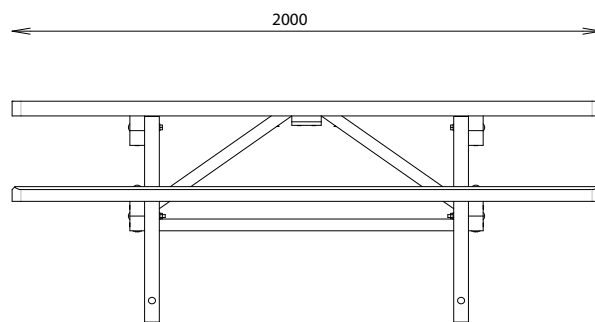

Rondino®

Rondino®

rue de l'industrie
Z.I. du Champ de Mars
42600 SAVIGNEUX
☎ 04 77 96 29 81
✉ info@rondino.fr

www.rondino.fr

MAJ : 28/11/2022