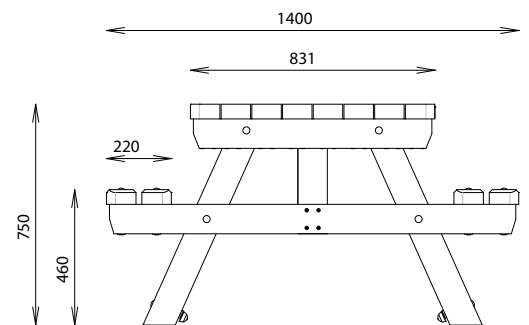

Rondino®

Rondino®

rue de l'industrie
Z.I. du Champ de Mars
42600 SAVIGNEUX
☎ 04 77 96 29 81
✉ info@rondino.fr

www.rondino.fr

MAJ : 28/11/2022