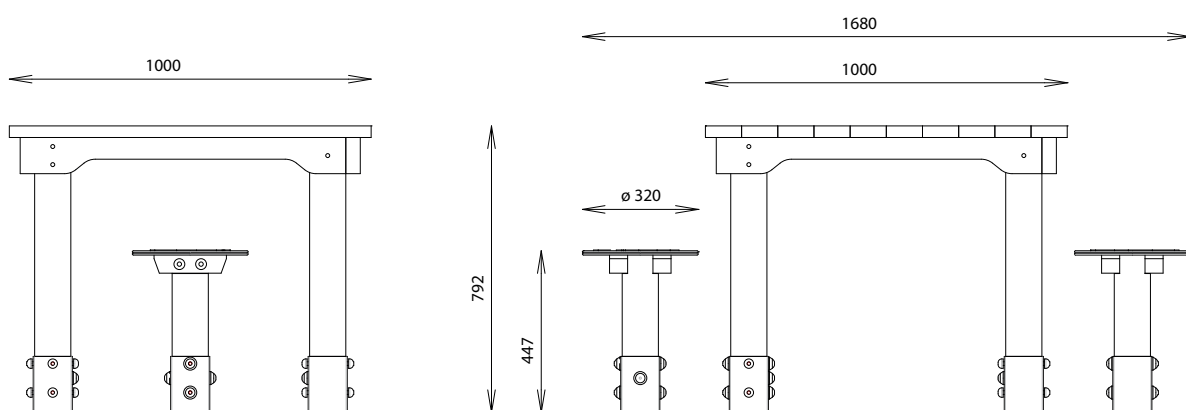

## DIMENSIONS

Longueur : 1000 mm  
Largeur : 1000 mm  
Hauteur : 792 mm  
Hauteur assise : 447 mm

## MATÉRIAUX

Pin classe 4  
Plateau avec damier HPL  
Tabouret HPL

Finition métal

RAL 9004

## INSTALLATION

Plateau, tabourets, pieds + platines livrés montés

Fixation par spitts

Poids total : 83 kg

Rondino®

**Rondino®**

rue de l'industrie  
Z.I. du Champ de Mars  
42600 SAVIGNEUX

☎ 04 77 96 29 81